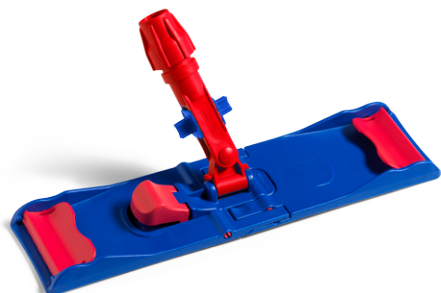

TELAIO SPEEDY® - telaio pieghevole in plastica con bocchettone Lock System

CODICE	NOTE	PESO NETTO (kg)	CONF.	VOLUME (m ³)	PESO LORDO (kg)	DIM. (cm) ↓ ↓ ↓
00008316AB		0,57	10	0,024	6,1	40x11

APPLICAZIONI

Telaio utilizzato con relative frange per il lavaggio dei pavimenti, delle pareti e dei soffitti.

CARATTERISTICHE

- Prodotto in materiale di prima qualità: resistente agli urti e all'uso frequente e totalmente riciclabile
- Ghiera universale che permette l'utilizzo di qualsiasi manico con diametro dai 20 ai 24 mm
- Pulsante posto sulla parte superiore del telaio che, schiacciato col piede, ne determina l'apertura a 180° e permette il lavaggio e la strizzatura della frangia lasciandola fissata al telaio
- Sistema Lock System che consente di bloccare il movimento laterale del bocchettone del telaio, garantendo la totale aderenza del telaio stesso alle superfici verticali, con evidenti vantaggi in termini di pulizia; può essere attivato/disattivato con una semplice azione del piede, senza l'utilizzo delle mani e senza bisogno di piegarsi

Frangia **SPEEDY** in cotone, supporto in tela poliestere, filo continuo, con alette a 2 fori

Frangia **SPEEDY** in cotone, supporto in tela poliestere, filo continuo interno e tagliato esterno, con alette a 2 fori